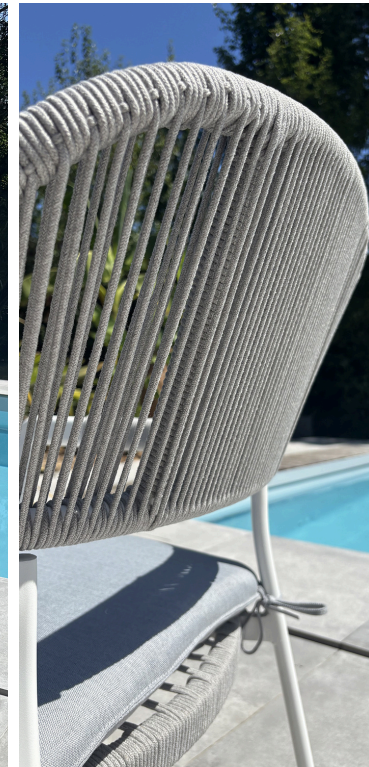

ABELLA-FTBLANC

3700917630228

Fauteuil de jardin ABELLA - BLANC

Le fauteuil de jardin ABELLA en aluminium blanc, matériau léger et résistant, est un excellent choix pour ajouter à la fois confort et élégance à un espace extérieur moderne. La corde tissée de son dossier offre une texture agréable au toucher et un soutien confortable pour le dos. En plus d'ajouter du confort, le coussin amovible est déhoussable afin d'en faciliter son nettoyage.

Composition

Fauteuil avec coussin d'assise amovible

Dimensions

L.65 x l.65 x H.86 cm

Matières

Structure : aluminium
Coussin : polyester
Dossier : corde tissée