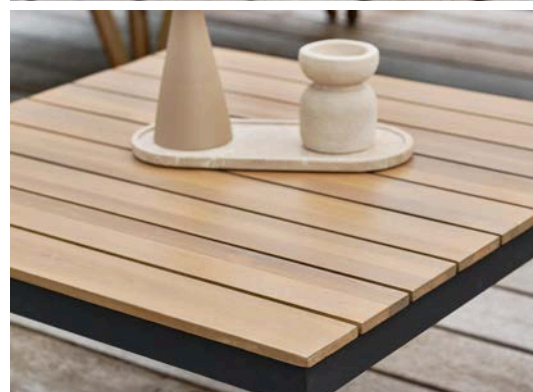

Salon bas de jardin DYLIS - GREGE

Le salon de jardin DYLIS 5 places grège en corde tissée offre une esthétique à la fois naturelle et contemporaine. Le canapé et les fauteuils, généreusement garnis de confortables coussins déhoussables, reposent sur une structure en aluminium habillée de corde soigneusement entrelacée, apportant un jeu de textures chaleureux et aéré. La table basse en céramique sur verre grise attire le regard grâce à son élégant motif subtilement travaillé.