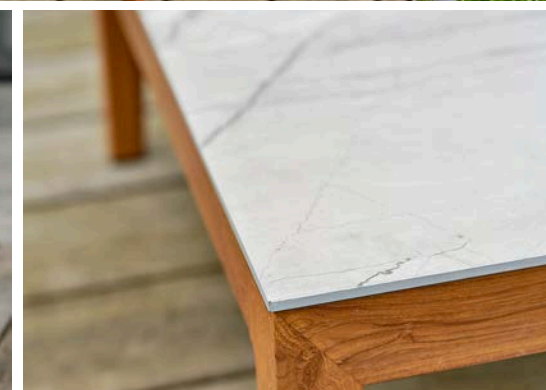

Composition

1 table basse
1 canapé 2 places
1 méridienne

Dimensions

Table basse : L.70 x l.70 x H.30 cm
Canapé : L.80 x l.150 x H.69 cm
Méridienne : L.80 x l.150 x H.69 cm

Matières

Structure : aluminium
Plateau : céramique sur verre
Coussins : olefin
Dossiers et accoudoirs : corde tissée