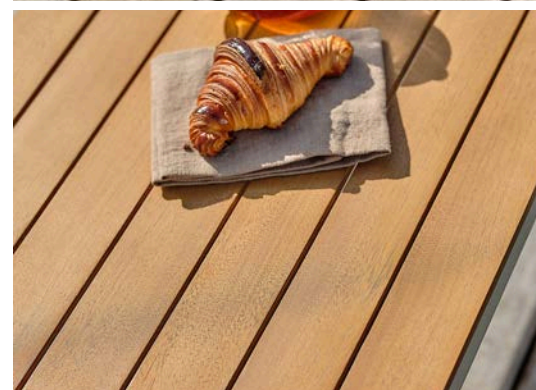

Salon de jardin bas TADEO - NOIR

Offrez à votre extérieur une touche de modernité et de confort avec le salon de jardin TADEO, en aluminium noir et finition aluwood, véritable ode à la convivialité raffinée. Pièce maîtresse de l'ensemble, la table basse à deux niveaux séduit par son design audacieux et son plateau en céramique effet marbre, qui ajoute texture et charme intemporel. Le contraste entre l'aluminium moderne et la chaleur du bois crée un équilibre harmonieux entre robustesse et légèreté. Les coussins déhoussables, au confort moelleux, épousent les formes du canapé et des fauteuils pour une détente immédiate.