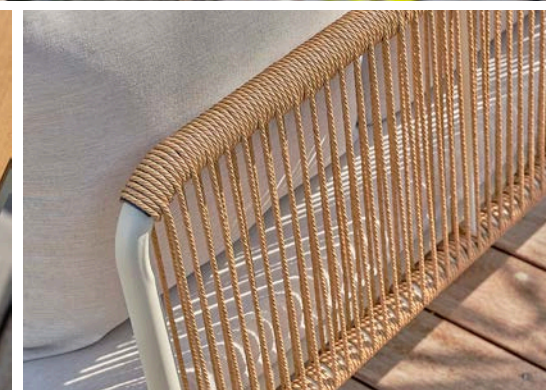

Salon de jardin bas TADEO - NOIR

Offrez à votre extérieur une touche de modernité et de confort avec le salon de jardin TADEO, en aluminium noir et finition aluwood, véritable ode à la convivialité raffinée. Pièce maîtresse de l'ensemble, la table basse à deux niveaux séduit par son design audacieux et son plateau en céramique effet marbre, qui ajoute texture et charme intemporel. Le contraste entre l'aluminium moderne et la chaleur du bois crée un équilibre harmonieux entre robustesse et légèreté. Les coussins déhoussables, au confort moelleux, épousent les formes du canapé et des fauteuils pour une détente immédiate.