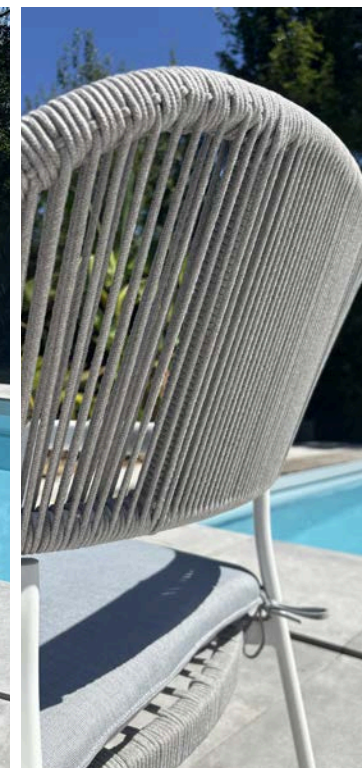

ABELLA-FTBLANC

3700917630228

Fauteuil de jardin ABELLA - BLANC

Le fauteuil de jardin ABELLA en aluminium blanc, matériau léger et résistant, est un excellent choix pour ajouter à la fois confort et élégance à un espace extérieur moderne. La corde tissée de son dossier offre une texture agréable au toucher et un soutien confortable pour le dos. En plus d'ajouter du confort, le coussin amovible est déhoussable afin d'en faciliter son nettoyage.

Composition

Fauteuil avec coussin d'assise amovible

Dimensions

L.65 x l.65 x H.86 cm

Matières

Structure : aluminium
Coussin : polyester
Dossier : corde tissée