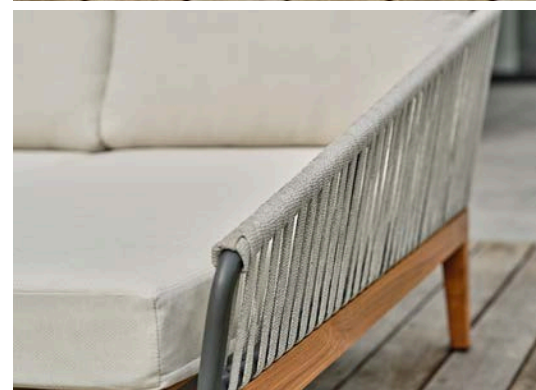

ALPHI-ALUWOOD

3700917630341

Salon bas de jardin ALPHI - EFFET BOIS

Le salon de jardin d'angle ALPHI 4 places en aluminium avec finition effet bois assure une ambiance chaleureuse et épurée. Son aspect naturel s'associe harmonieusement au plateau en céramique effet marbre sur verre pour une touche sophistiquée. La corde tissée grise et les coussins déhoussables en tissu Olefin grège complètent la palette de couleurs naturelles tout en respectant l'équilibre et l'élégance de ce salon extérieur.

Composition

1 table basse
1 canapé 2 places
1 méridienne

Dimensions

Table basse : L.70 x l.70 x H.30 cm
Canapé : L.80 x l.150 x H.69 cm
Méridienne : L.80 x l.150 x H.69 cm

Matières

Structure : aluminium
Plateau : céramique sur verre
Coussins : olefin
Dossiers et accoudoirs : corde tissée