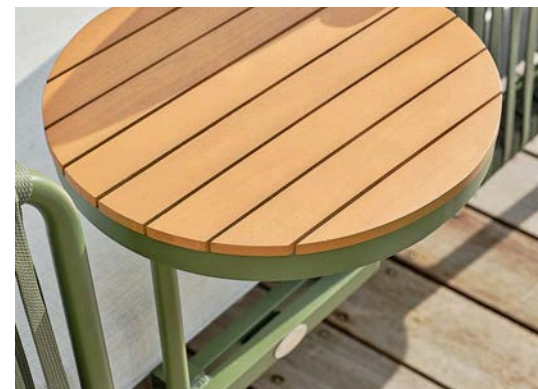

Matières

Structure : aluminium
Tablette : bois d'acacia
Coussins : polyester
Dossiers : corde tissée