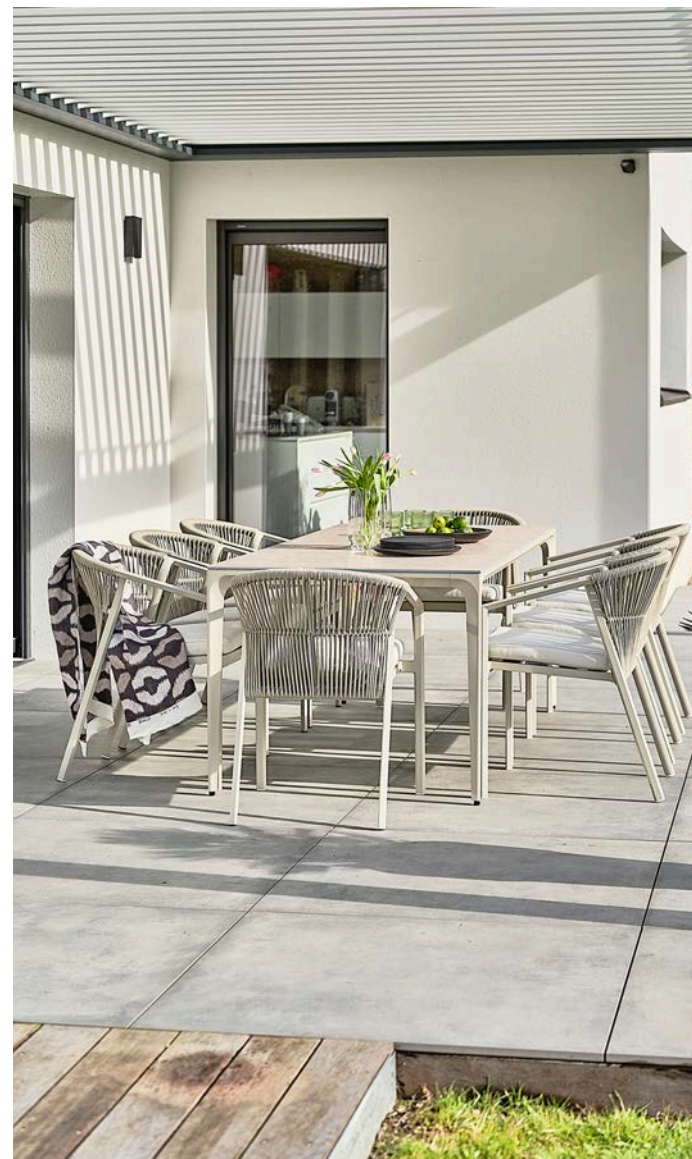

TIGUA-TB200GREGE

3700917630570

Table de jardin TIGUA - GREGE

Apportez une touche contemporaine et raffinée à votre espace extérieur avec la table de jardin fixe TIGUA en aluminium grège.

Véritable atout pour sublimer les repas en plein air, son design aux lignes épurées et minimalistes crée un jeu de sobriété et d'élégance, tout en étant résolument moderne. Le plateau en céramique sur verre, dont la texture lisse se prête parfaitement à une utilisation quotidienne, apporte une note de sophistication discrète et crée un contraste subtil mais raffiné.

Nombre de convives

8 personnes

Dimensions

L.200 x l.90 x H.74 cm

Matières

Structure : aluminium

Plateau : céramique sur verre